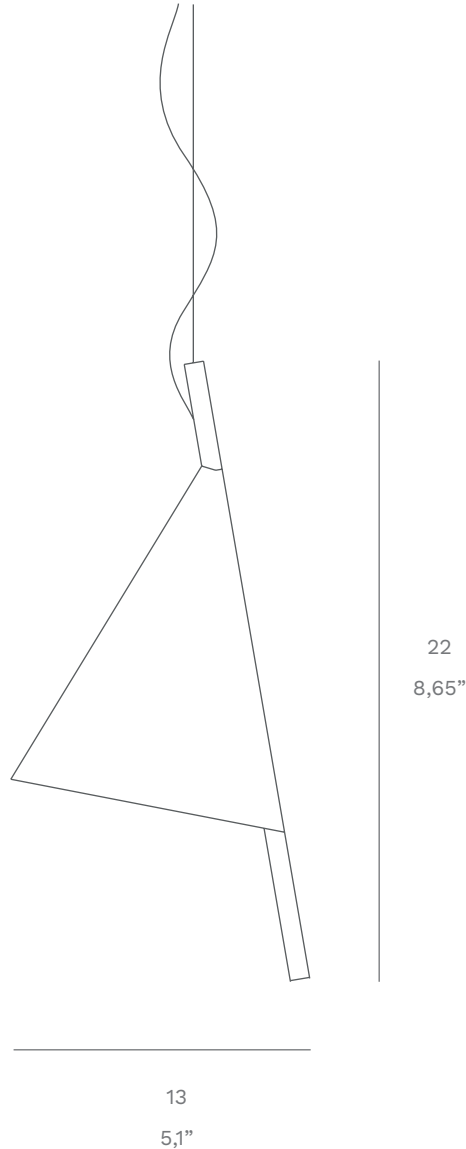

All products can be personalized by request. Lighting for domestic use. Do not store or keep under extreme temperatures during long periods of time. Do not handle the electrical material more than the necessary for installation of the fixture. The installation must be done by specialized technical team. Do not use bulbs with superior voltage as recommended by the manufacture. For its cleaning, use only a soft cloth moistened with a mild soap solution. Do not use ammonia products, solvents or abrasives. Do not use products such as air freshener that may contain alcoholic base.

Todos los productos se pueden personalizar bajo petición. Iluminación para uso doméstico. No almacenar ni exponer a condiciones extremas o durante periodos prolongados. No manipular el material eléctrico de la luminaria más allá del especificado para su montaje. La instalación debe realizarse por personal técnico especializado. No utilizar bombillas de potencia superior a la recomendada por el fabricante. Para su limpieza, utilizar un paño suave ligeramente humedecido con una solución jabonosa. No utilizar productos amoniacales, disolventes ni abrasivos. No pulverizar directamente, ni arrojar sobre la superficie productos ambientales y/o de base alcohólica.