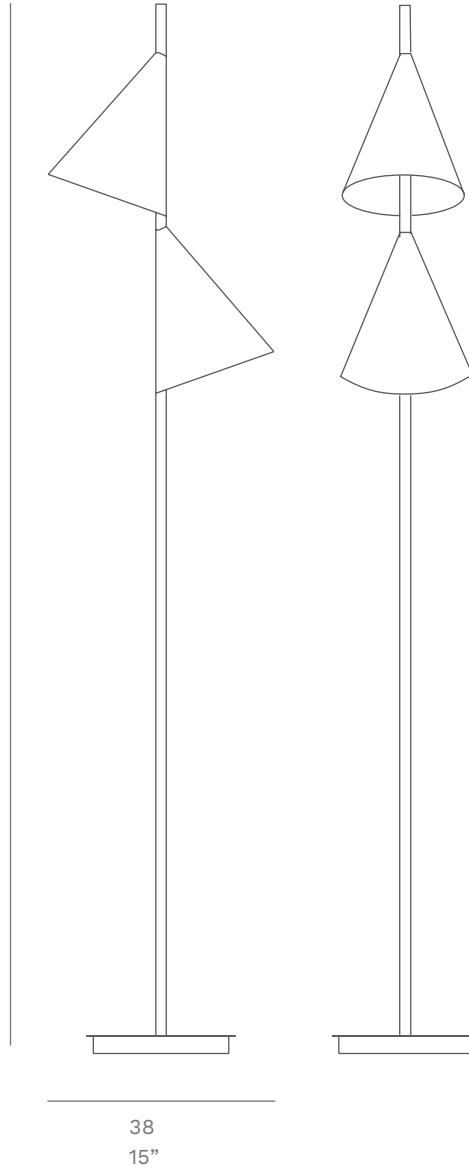

All products can be personalized by request. Lighting for domestic use. Do not store or keep under extreme temperatures during long periods of time. Do not handle the electrical material more than the necessary for installation of the fixture. The installation must be done by specialized technical team. Do not use bulbs with superior voltage as recommended by the manufacture. For its cleaning, use only a soft cloth moistened with a mild soap solution. Do not use ammonia products, solvents or abrasives. Do not use products such as air freshener that may contain alcoholic base.

Todos los productos se pueden personalizar bajo petición. Iluminación para uso doméstico. No almacenar ni exponer a condiciones extremas o durante periodos prolongados. No manipular el material eléctrico de la luminaria más allá del especificado para su montaje. La instalación debe realizarse por personal técnico especializado. No utilizar bombillas de potencia superior a la recomendada por el fabricante. Para su limpieza, utilizar un paño suave ligeramente humedecido con una solución jabonosa. No utilizar productos amoniacales, disolventes ni abrasivos. No pulverizar directamente, ni arrojar sobre la superficie productos ambientales y/o de base alcohólica.