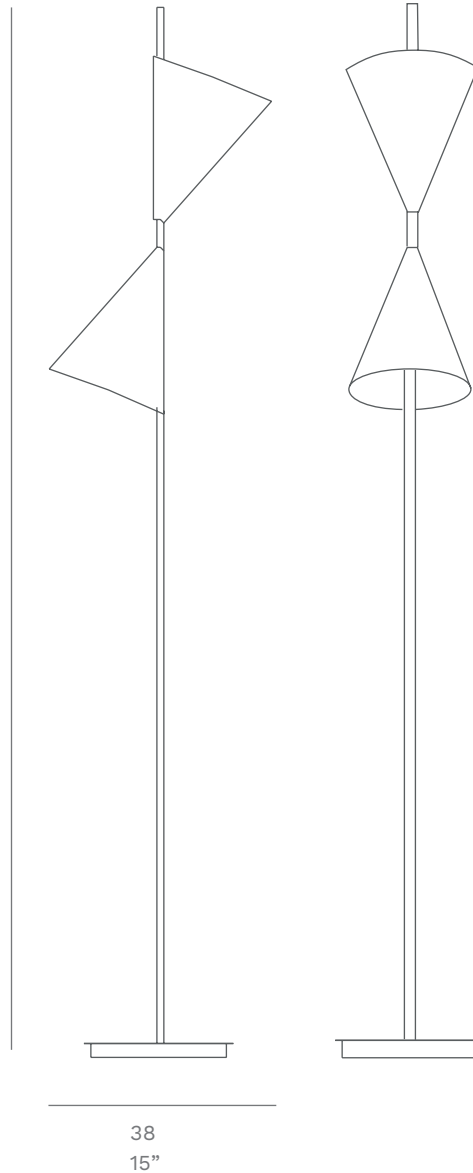

All products can be personalized by request. Lighting for domestic use. Do not store or keep under extreme temperatures during long periods of time. Do not handle the electrical material more than the necessary for installation of the fixture. The installation must be done by specialized technical team. Do not use bulbs with superior voltage as recommended by the manufacture. For its cleaning, use only a soft cloth moistened with a mild soap solution. Do not use ammonia products, solvents or abrasives. Do not use products such as air freshener that may contain alcoholic base.

Todos los productos se pueden personalizar bajo petición. Iluminación para uso doméstico. No almacenar ni exponer a condiciones extremas o durante periodos prolongados. No manipular el material eléctrico de la luminaria más allá del especificado para su montaje. La instalación debe realizarse por personal técnico especializado. No utilizar bombillas de potencia superior a la recomendada por el fabricante. Para su limpieza, utilizar un paño suave ligeramente humedecido con una solución jabonosa. No utilizar productos amoniacales, disolventes ni abrasivos. No pulverizar directamente, ni arrojar sobre la superficie productos ambientales y/o de base alcohólica.