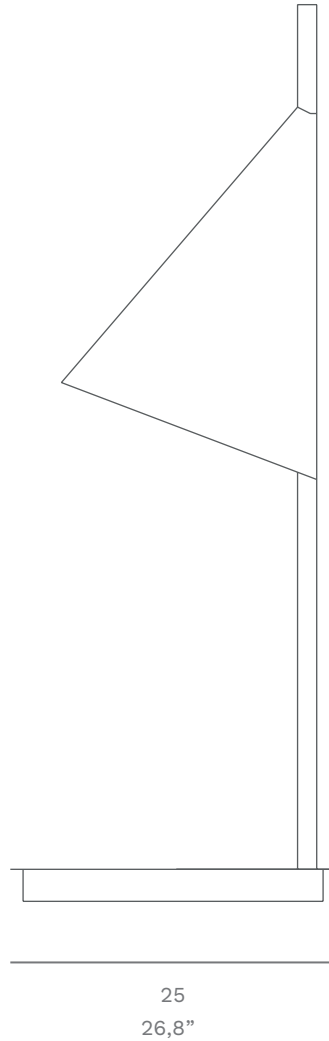

All products can be personalized by request. Lighting for domestic use. Do not store or keep under extreme temperatures during long periods of time. Do not handle the electrical material more than the necessary for installation of the fixture. The installation must be done by specialized technical team. Do not use bulbs with superior voltage as recommended by the manufacture. For its cleaning, use only a soft cloth moistened with a mild soap solution. Do not use ammonia products, solvents or abrasives. Do not use products such as air freshener that may contain alcoholic base.

Todos los productos se pueden personalizar bajo petición. Iluminación para uso doméstico. No almacenar ni exponer a condiciones extremas o durante periodos prolongados. No manipular el material eléctrico de la luminaria más allá del especificado para su montaje. La instalación debe realizarse por personal técnico especializado. No utilizar bombillas de potencia superior a la recomendada por el fabricante. Para su limpieza, utilizar un paño suave ligeramente humedecido con una solución jabonosa. No utilizar productos amoniacales, disolventes ni abrasivos. No pulverizar directamente, ni arrojar sobre la superficie productos ambientales y/o de base alcohólica.