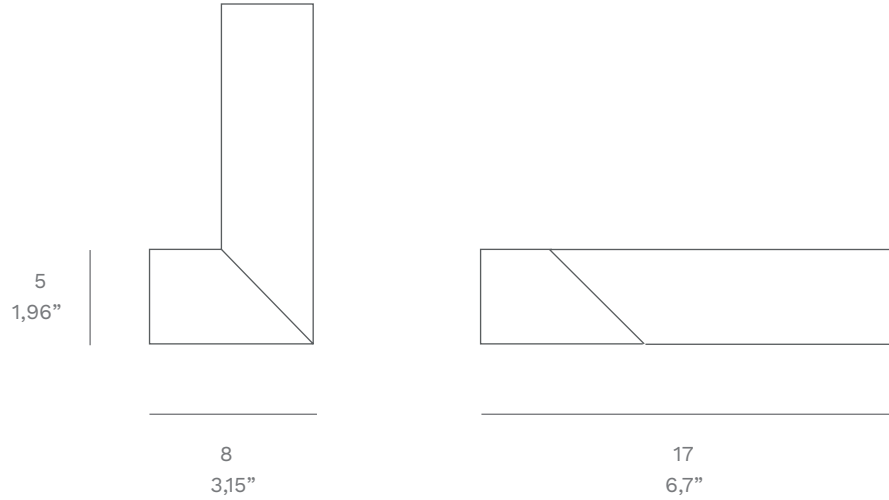

METALLICS METÁLICOS

CHROME
CROMADO

FUMÉ
SMOKE

GOLD
ORO

FUMÉ MATE
SMOKE MATT

All products can be personalized by request. Lighting for domestic use. Do not store or keep under extreme temperatures during long periods of time. Do not handle the electrical material more than the necessary for installation of the fixture. The installation must be done by specialized technical team. Do not use bulbs with superior voltage as recommended by the manufacture. For its cleaning, use only a soft cloth moistened with a mild soap solution. Do not use ammonia products, solvents or abrasives. Do not use products such as air freshener that may contain alcoholic base.

Todos los productos se pueden personalizar bajo petición. Iluminación para uso doméstico. No almacenar ni exponer a condiciones extremas o durante periodos prolongados. No manipular el material eléctrico de la luminaria más allá del especificado para su montaje. La instalación debe realizarse por personal técnico especializado. No utilizar bombillas de potencia superior a la recomendada por el fabricante. Para su limpieza, utilizar un paño suave ligeramente humedecido con una solución jabonosa. No utilizar productos amoniacales, disolventes ni abrasivos. No pulverizar directamente, ni arrojar sobre la superficie productos ambientales y/o de base alcohólica.