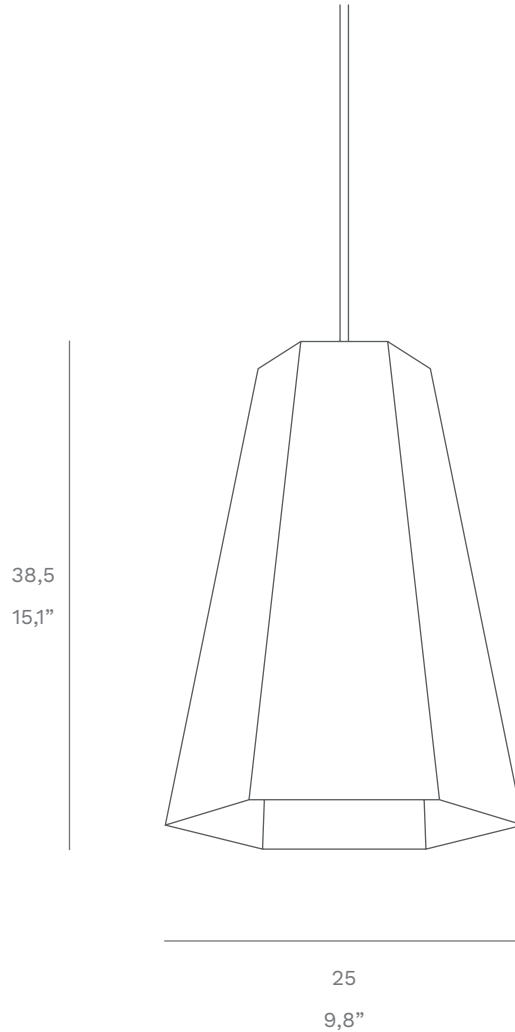

All products can be personalized by request. Lighting for domestic use. Do not store or keep under extreme temperatures during long periods of time. Do not handle the electrical material more than the necessary for installation of the fixture. The installation must be done by specialized technical team. Do not use bulbs with superior voltage as recommended by the manufacture. For its cleaning, use only a soft cloth moistened with a mild soap solution. Do not use ammonia products, solvents or abrasives. Do not use products such as air freshener that may contain alcoholic base.

Todos los productos se pueden personalizar bajo petición. Iluminación para uso doméstico. No almacenar ni exponer a condiciones extremas o durante periodos prolongados. No manipular el material eléctrico de la luminaria más allá del especificado para su montaje. La instalación debe realizarse por personal técnico especializado. No utilizar bombillas de potencia superior a la recomendada por el fabricante. Para su limpieza, utilizar un paño suave ligeramente humedecido con una solución jabonosa. No utilizar productos amoniacales, disolventes ni abrasivos. No pulverizar directamente, ni arrojar sobre la superficie productos ambientales y/o de base alcohólica.