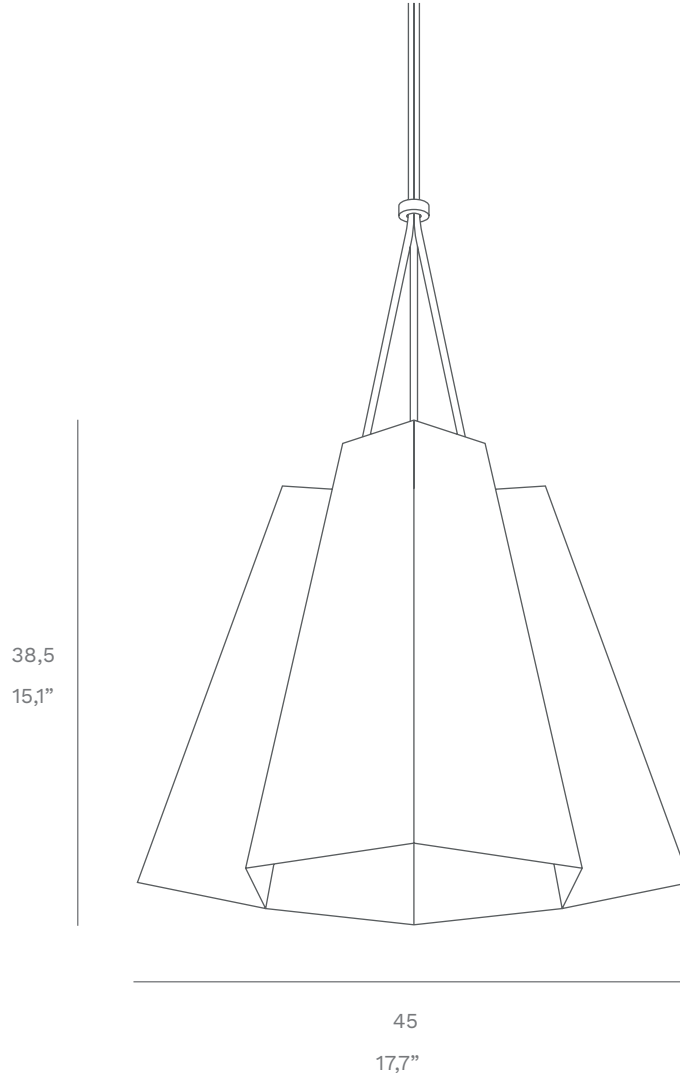

All products can be personalized by request. Lighting for domestic use. Do not store or keep under extreme temperatures during long periods of time. Do not handle the electrical material more than the necessary for installation of the fixture. The installation must be done by specialized technical team. Do not use bulbs with superior voltage as recommended by the manufacture. For its cleaning, use only a soft cloth moistened with a mild soap solution. Do not use ammonia products, solvents or abrasives. Do not use products such as air freshener that may contain alcoholic base.

Todos los productos se pueden personalizar bajo petición. Iluminación para uso doméstico. No almacenar ni exponer a condiciones extremas o durante periodos prolongados. No manipular el material eléctrico de la luminaria más allá del especificado para su montaje. La instalación debe realizarse por personal técnico especializado. No utilizar bombillas de potencia superior a la recomendada por el fabricante. Para su limpieza, utilizar un paño suave ligeramente humedecido con una solución jabonosa. No utilizar productos amoniacales, disolventes ni abrasivos. No pulverizar directamente, ni arrojar sobre la superficie productos ambientales y/o de base alcohólica.