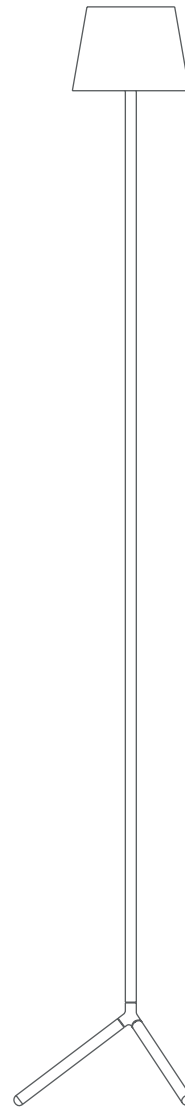

METALLICS METÁLICOS

CHROME
CROMADO

FUMÉ
SMOKE

GOLD
ORO

FUMÉ MATE
SMOKE MATT

150
60"

26
10,2"

All products can be personalized by request. Lighting for domestic use. Do not store or keep under extreme temperatures during long periods of time. Do not handle the electrical material more than the necessary for installation of the fixture. The installation must be done by specialized technical team. Do not use bulbs with superior voltage as recommended by the manufacture. For its cleaning, use only a soft cloth moistened with a mild soap solution. Do not use ammonia products, solvents or abrasives. Do not use products such as air freshener that may contain alcoholic base.

Todos los productos se pueden personalizar bajo petición. Iluminación para uso doméstico. No almacenar ni exponer a condiciones extremas o durante periodos prolongados. No manipular el material eléctrico de la luminaria más allá del especificado para su montaje. La instalación debe realizarse por personal técnico especializado. No utilizar bombillas de potencia superior a la recomendada por el fabricante. Para su limpieza, utilizar un paño suave ligeramente humedecido con una solución jabonosa. No utilizar productos amoniacales, disolventes ni abrasivos. No pulverizar directamente, ni arrojar sobre la superficie productos ambientales y/o de base alcohólica.