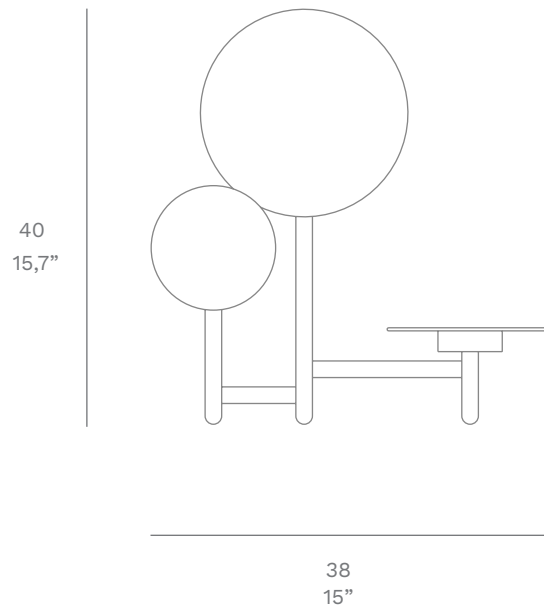

METALLICS METÁLICOS

CHROME
CROMADO

FUMÉ
SMOKE

GOLD
ORO

FUMÉ MATE
SMOKE MATT

All products can be personalized by request. Lighting for domestic use. Do not store or keep under extreme temperatures during long periods of time. Do not handle the electrical material more than the necessary for installation of the fixture. The installation must be done by specialized technical team. Do not use bulbs with superior voltage as recommended by the manufacture. For its cleaning, use only a soft cloth moistened with a mild soap solution. Do not use ammonia products, solvents or abrasives. Do not use products such as air freshener that may contain alcoholic base.

Todos los productos se pueden personalizar bajo petición. Iluminación para uso doméstico. No almacenar ni exponer a condiciones extremas o durante periodos prolongados. No manipular el material eléctrico de la luminaria más allá del especificado para su montaje. La instalación debe realizarse por personal técnico especializado. No utilizar bombillas de potencia superior a la recomendada por el fabricante. Para su limpieza, utilizar un paño suave ligeramente humedecido con una solución jabonosa. No utilizar productos amoniacales, disolventes ni abrasivos. No pulverizar directamente, ni arrojar sobre la superficie productos ambientales y/o de base alcohólica.