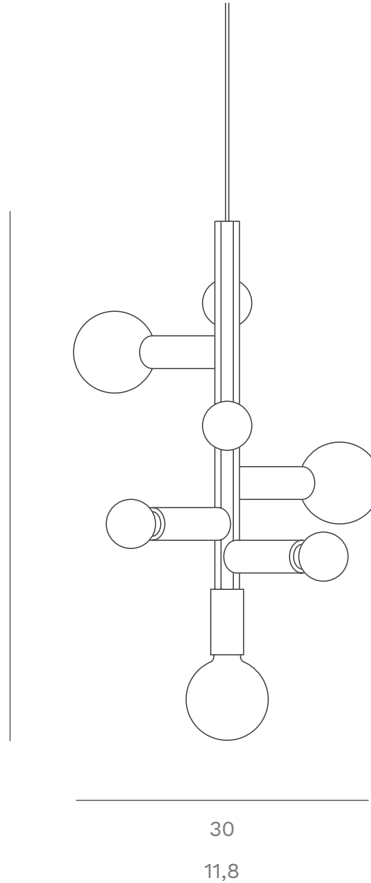

METALLICS METÁLICOS

CHROME
CROMADO

FUMÉ
SMOKE

GOLD
ORO

FUMÉ MATE
SMOKE MATT

All products can be personalized by request. Lighting for domestic use. Do not store or keep under extreme temperatures during long periods of time. Do not handle the electrical material more than the necessary for installation of the fixture. The installation must be done by specialized technical team. Do not use bulbs with superior voltage as recommended by the manufacture. For its cleaning, use only a soft cloth moistened with a mild soap solution. Do not use ammonia products, solvents or abrasives. Do not use products such as air freshener that may contain alcoholic base.

Todos los productos se pueden personalizar bajo petición. Iluminación para uso doméstico. No almacenar ni exponer a condiciones extremas o durante periodos prolongados. No manipular el material eléctrico de la luminaria más allá del especificado para su montaje. La instalación debe realizarse por personal técnico especializado. No utilizar bombillas de potencia superior a la recomendada por el fabricante. Para su limpieza, utilizar un paño suave ligeramente humedecido con una solución jabonosa. No utilizar productos amoniacales, disolventes ni abrasivos. No pulverizar directamente, ni arrojar sobre la superficie productos ambientales y/o de base alcohólica.