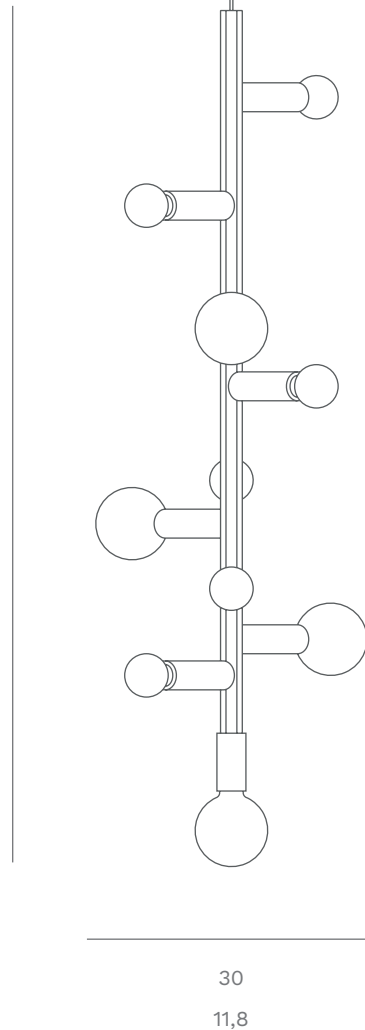

METALLICS METÁLICOS

CHROME
CROMADO

FUMÉ
SMOKE

GOLD
ORO

FUMÉ MATE
SMOKE MATT

All products can be personalized by request. Lighting for domestic use. Do not store or keep under extreme temperatures during long periods of time. Do not handle the electrical material more than the necessary for installation of the fixture. The installation must be done by specialized technical team. Do not use bulbs with superior voltage as recommended by the manufacture. For its cleaning, use only a soft cloth moistened with a mild soap solution. Do not use ammonia products, solvents or abrasives. Do not use products such as air freshener that may contain alcoholic base.

Todos los productos se pueden personalizar bajo petición. Iluminación para uso doméstico. No almacenar ni exponer a condiciones extremas o durante periodos prolongados. No manipular el material eléctrico de la luminaria más allá del especificado para su montaje. La instalación debe realizarse por personal técnico especializado. No utilizar bombillas de potencia superior a la recomendada por el fabricante. Para su limpieza, utilizar un paño suave ligeramente humedecido con una solución jabonosa. No utilizar productos amoniacales, disolventes ni abrasivos. No pulverizar directamente, ni arrojar sobre la superficie productos ambientales y/o de base alcohólica.