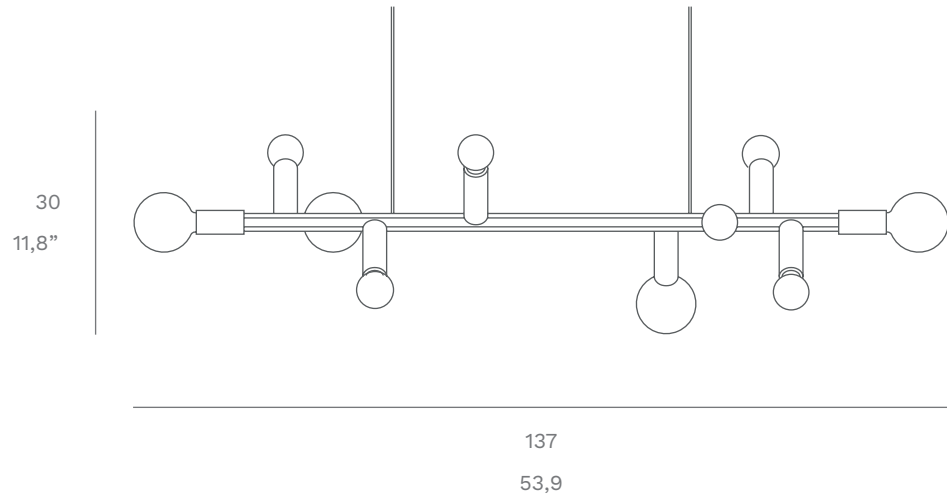

METALLICS METÁLICOS

CHROME
CROMADO

FUMÉ
SMOKE

GOLD
ORO

FUMÉ MATE
SMOKE MATT

30
11,8"

137
53,9

All products can be personalized by request. Lighting for domestic use. Do not store or keep under extreme temperatures during long periods of time. Do not handle the electrical material more than the necessary for installation of the fixture. The installation must be done by specialized technical team. Do not use bulbs with superior voltage as recommended by the manufacture. For its cleaning, use only a soft cloth moistened with a mild soap solution. Do not use ammonia products, solvents or abrasives. Do not use products such as air freshener that may contain alcoholic base.

Todos los productos se pueden personalizar bajo petición. Iluminación para uso doméstico. No almacenar ni exponer a condiciones extremas o durante periodos prolongados. No manipular el material eléctrico de la luminaria más allá del especificado para su montaje. La instalación debe realizarse por personal técnico especializado. No utilizar bombillas de potencia superior a la recomendada por el fabricante. Para su limpieza, utilizar un paño suave ligeramente humedecido con una solución jabonosa. No utilizar productos amoniacales, disolventes ni abrasivos. No pulverizar directamente, ni arrojar sobre la superficie productos ambientales y/o de base alcohólica.