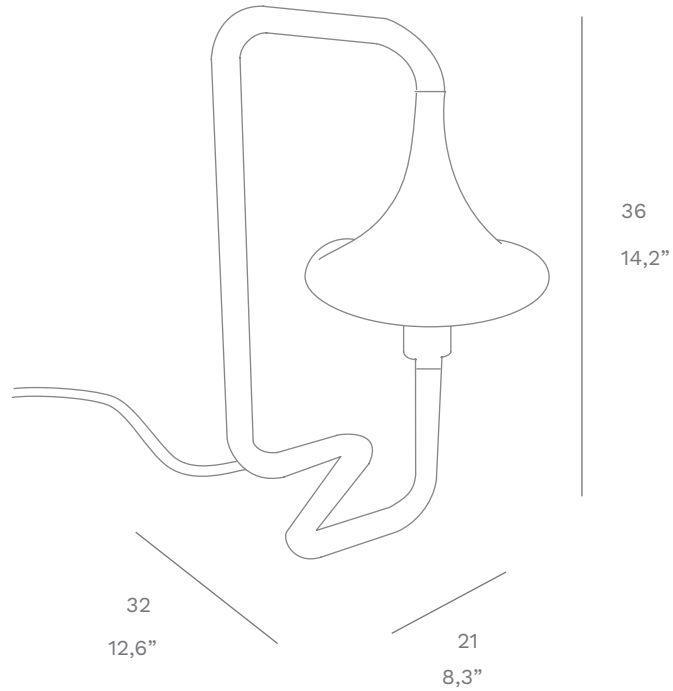

All products can be personalized by request. Lighting for domestic use. Do not store or keep under extreme temperatures during long periods of time. Do not handle the electrical material more than the necessary for installation of the fixture. The installation must be done by specialized technical team. Do not use bulbs with superior voltage as recommended by the manufacture. For its cleaning, use only a soft cloth moistened with a mild soap solution. Do not use ammonia products, solvents or abrasives. Do not use products such as air freshener that may contain alcoholic base.

Todos los productos se pueden personalizar bajo petición. Iluminación para uso doméstico. No almacenar ni exponer a condiciones extremas o durante periodos prolongados. No manipular el material eléctrico de la luminaria más allá del especificado para su montaje. La instalación debe realizarse por personal técnico especializado. No utilizar bombillas de potencia superior a la recomendada por el fabricante. Para su limpieza, utilizar un paño suave ligeramente humedecido con una solución jabonosa. No utilizar productos amoniacales, disolventes ni abrasivos. No pulverizar directamente, ni arrojar sobre la superficie productos ambientales y/o de base alcohólica.