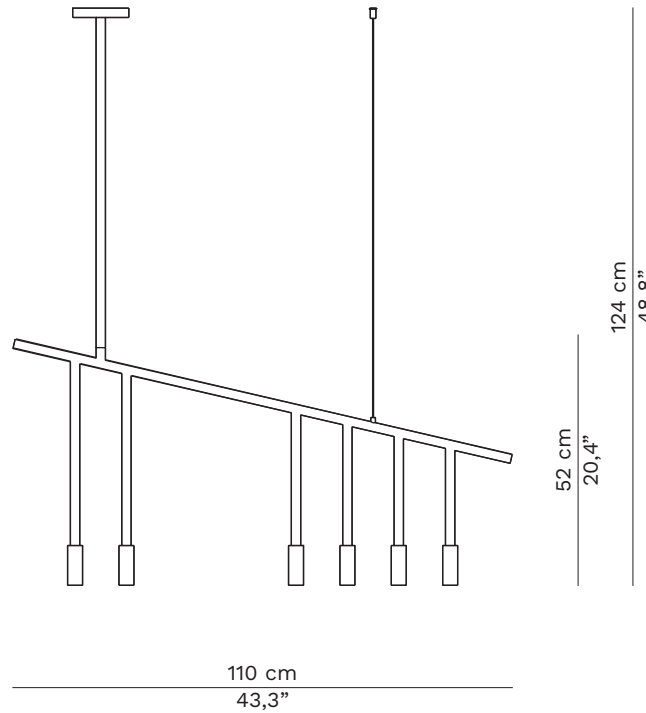

METALLICS METÁLICOS

CHROME
CROMADO

SMOKE
FUMÉ

GOLD
ORO

All products can be personalized by request. Lighting for domestic use. Do not store or keep under extreme temperatures during long periods of time. Do not handle the electrical material more than the necessary for installation of the fixture. The installation must be done by specialized technical team. Do not use bulbs with superior voltage as recommended by the manufacture. For its cleaning, use only a soft cloth moistened with a mild soap solution. Do not use ammonia products, solvents or abrasives. Do not use products such as air freshener that may contain alcoholic base.

Todos los productos se pueden personalizar bajo petición. Iluminación para uso doméstico. No almacenar ni exponer a condiciones extremas o durante periodos prolongados. No manipular el material eléctrico de la luminaria más allá del especificado para su montaje. La instalación debe realizarse por personal técnico especializado. No utilizar bombillas de potencia superior a la recomendada por el fabricante. Para su limpieza, utilizar un paño suave ligeramente humedecido con una solución jabonosa. No utilizar productos amoniacales, disolventes ni abrasivos. No pulverizar directamente, ni arrojar sobre la superficie productos ambientales y/o de base alcohólica.