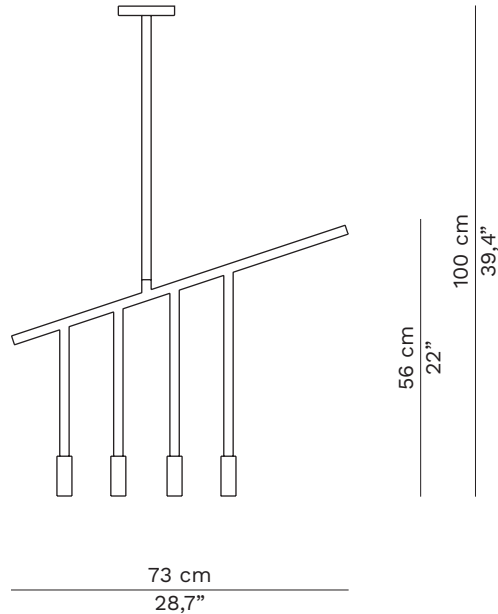

METALLICS METÁLICOS

CHROME
CROMADO

SMOKE
FUMÉ

GOLD
ORO

All products can be personalized by request. Lighting for domestic use. Do not store or keep under extreme temperatures during long periods of time. Do not handle the electrical material more than the necessary for installation of the fixture. The installation must be done by specialized technical team. Do not use bulbs with superior voltage as recommended by the manufacture. For its cleaning, use only a soft cloth moistened with a mild soap solution. Do not use ammonia products, solvents or abrasives. Do not use products such as air freshener that may contain alcoholic base.

Todos los productos se pueden personalizar bajo petición. Iluminación para uso doméstico. No almacenar ni exponer a condiciones extremas o durante periodos prolongados. No manipular el material eléctrico de la luminaria más allá del especificado para su montaje. La instalación debe realizarse por personal técnico especializado. No utilizar bombillas de potencia superior a la recomendada por el fabricante. Para su limpieza, utilizar un paño suave ligeramente humedecido con una solución jabonosa. No utilizar productos amoniacales, disolventes ni abrasivos. No pulverizar directamente, ni arrojar sobre la superficie productos ambientales y/o de base alcohólica.