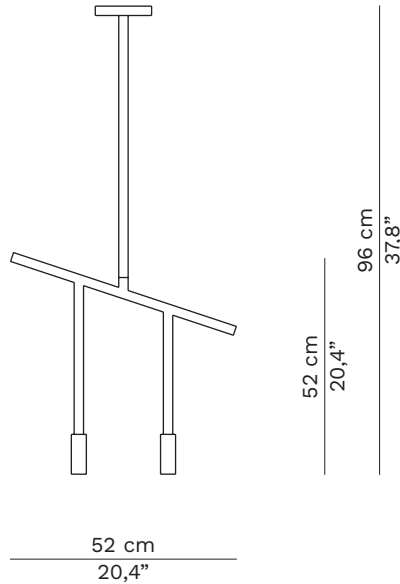

METALLICS METÁLICOS

CHROME
CROMADO

SMOKE
FUMÉ

GOLD
ORO

All products can be personalized by request. Lighting for domestic use. Do not store or keep under extreme temperatures during long periods of time. Do not handle the electrical material more than the necessary for installation of the fixture. The installation must be done by specialized technical team. Do not use bulbs with superior voltage as recommended by the manufacture. For its cleaning, use only a soft cloth moistened with a mild soap solution. Do not use ammonia products, solvents or abrasives. Do not use products such as air freshener that may contain alcoholic base.

Todos los productos se pueden personalizar bajo petición. Iluminación para uso doméstico. No almacenar ni exponer a condiciones extremas o durante periodos prolongados. No manipular el material eléctrico de la luminaria más allá del especificado para su montaje. La instalación debe realizarse por personal técnico especializado. No utilizar bombillas de potencia superior a la recomendada por el fabricante. Para su limpieza, utilizar un paño suave ligeramente humedecido con una solución jabonosa. No utilizar productos amoniacales, disolventes ni abrasivos. No pulverizar directamente, ni arrojar sobre la superficie productos ambientales y/o de base alcohólica.