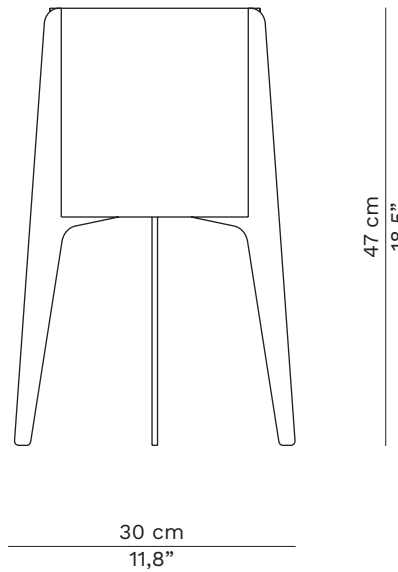

All products can be personalized by request. Lighting for domestic use. Do not store or keep under extreme temperatures during long periods of time. Do not handle the electrical material more than the necessary for installation of the fixture. The installation must be done by specialized technical team. Do not use bulbs with superior voltage as recommended by the manufacture. For its cleaning, use only a soft cloth moistened with a mild soap solution. Do not use ammonia products, solvents or abrasives. Do not use products such as air freshener that may contain alcoholic base.

Todos los productos se pueden personalizar bajo petición. Iluminación para uso doméstico. No almacenar ni exponer a condiciones extremas o durante periodos prolongados. No manipular el material eléctrico de la luminaria más allá del especificado para su montaje. La instalación debe realizarse por personal técnico especializado. No utilizar bombillas de potencia superior a la recomendada por el fabricante. Para su limpieza, utilizar un paño suave ligeramente humedecido con una solución jabonosa. No utilizar productos amoniacales, disolventes ni abrasivos. No pulverizar directamente, ni arrojar sobre la superficie productos ambientales y/o de base alcohólica.