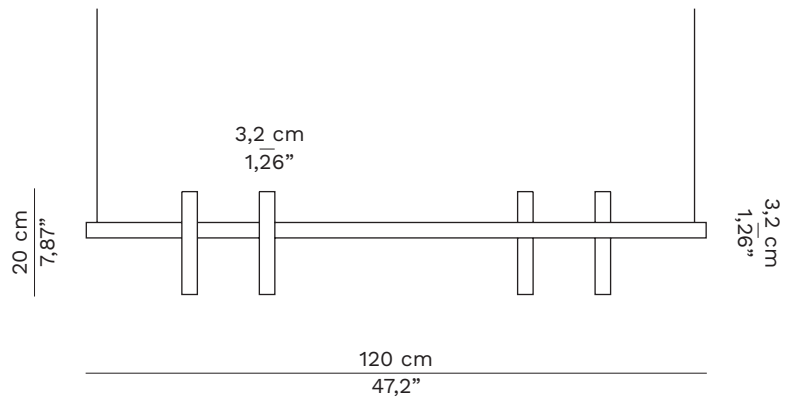

METALLICS METÁLICOS

CHROME
CROMADO

SMOKE
FUMÉ

GOLD
ORO

All products can be personalized by request. Lighting for domestic use. Do not store or keep under extreme temperatures during long periods of time. Do not handle the electrical material more than the necessary for installation of the fixture. The installation must be done by specialized technical team. Do not use bulbs with superior voltage as recommended by the manufacture. For its cleaning, use only a soft cloth moistened with a mild soap solution. Do not use ammonia products, solvents or abrasives. Do not use products such as air freshener that may contain alcoholic base.

Todos los productos se pueden personalizar bajo petición. Iluminación para uso doméstico. No almacenar ni exponer a condiciones extremas o durante periodos prolongados. No manipular el material eléctrico de la luminaria más allá del especificado para su montaje. La instalación debe realizarse por personal técnico especializado. No utilizar bombillas de potencia superior a la recomendada por el fabricante. Para su limpieza, utilizar un paño suave ligeramente humedecido con una solución jabonosa. No utilizar productos amoniacales, disolventes ni abrasivos. No pulverizar directamente, ni arrojar sobre la superficie productos ambientales y/o de base alcohólica.