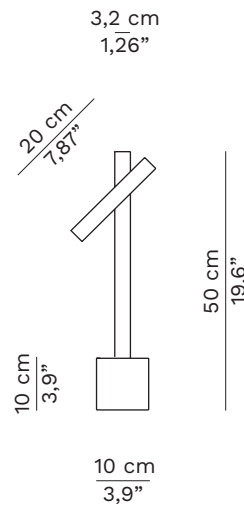

MARBLE MÁRMOL

MARQUINA
MARQUINA

CARRARA
CARRARA

GREEN
VERDE

All products can be personalized by request. Lighting for domestic use. Do not store or keep under extreme temperatures during long periods of time. Do not handle the electrical material more than the necessary for installation of the fixture. The installation must be done by specialized technical team. Do not use bulbs with superior voltage as recommended by the manufacture. For its cleaning, use only a soft cloth moistened with a mild soap solution. Do not use ammonia products, solvents or abrasives. Do not use products such as air freshener that may contain alcoholic base.

Todos los productos se pueden personalizar bajo petición. Iluminación para uso doméstico. No almacenar ni exponer a condiciones extremas o durante periodos prolongados. No manipular el material eléctrico de la luminaria más allá del especificado para su montaje. La instalación debe realizarse por personal técnico especializado. No utilizar bombillas de potencia superior a la recomendada por el fabricante. Para su limpieza, utilizar un paño suave ligeramente humedecido con una solución jabonosa. No utilizar productos amoniacales, disolventes ni abrasivos. No pulverizar directamente, ni arrojar sobre la superficie productos ambientales y/o de base alcohólica.